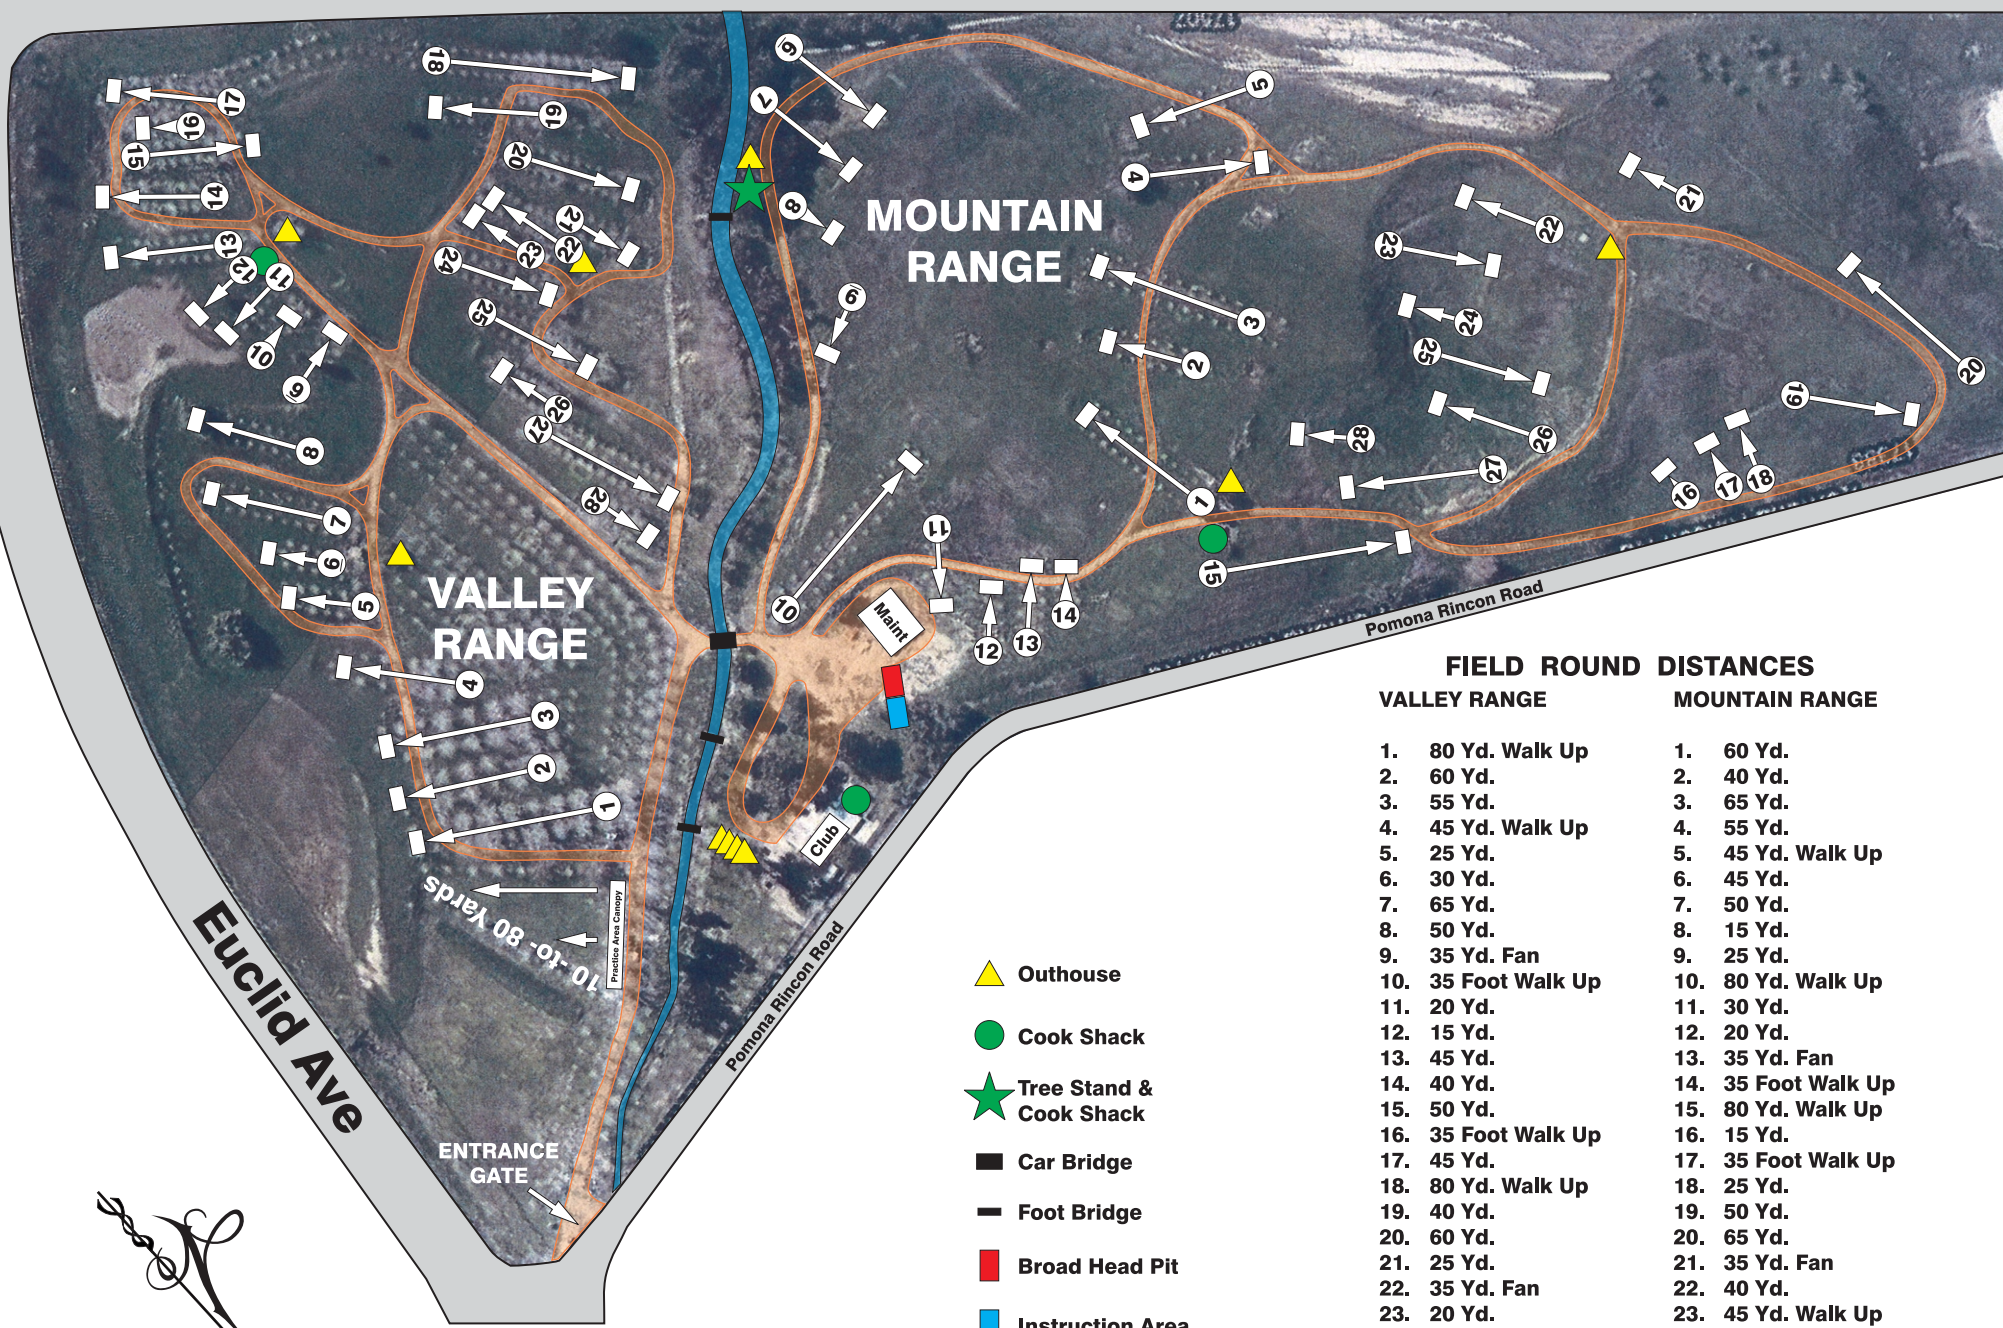

# 71 Freeway

## FIELD ROUND DISTANCES

VALLEY RANGE		MOUNTAIN RANGE	
1.	80 Yd. Walk Up	1.	60 Yd.
2.	60 Yd.	2.	40 Yd.
3.	55 Yd.	3.	65 Yd.
4.	45 Yd. Walk Up	4.	55 Yd.
5.	25 Yd.	5.	45 Yd. Walk Up
6.	30 Yd.	6.	45 Yd.
7.	65 Yd.	7.	50 Yd.
8.	50 Yd.	8.	15 Yd.
9.	35 Yd. Fan	9.	25 Yd.
10.	35 Foot Walk Up	10.	80 Yd. Walk Up
11.	20 Yd.	11.	30 Yd.
12.	15 Yd.	12.	20 Yd.
13.	45 Yd.	13.	35 Yd. Fan
14.	40 Yd.	14.	35 Foot Walk Up
15.	50 Yd.	15.	80 Yd. Walk Up
16.	35 Foot Walk Up	16.	15 Yd.
17.	45 Yd.	17.	35 Foot Walk Up
18.	80 Yd. Walk Up	18.	25 Yd.
19.	40 Yd.	19.	50 Yd.
20.	60 Yd.	20.	65 Yd.
21.	25 Yd.	21.	35 Yd. Fan
22.	35 Yd. Fan	22.	40 Yd.
23.	20 Yd.	23.	45 Yd. Walk Up
24.	45 Yd. Walk Up	24.	30 Yd.
25.	55 Yd.	25.	55 Yd.
26.	30 Yd.	26.	45 Yd.
27.	65 Yd.	27.	60 Yd.
28.	15 Yd.	28.	20 Yd.